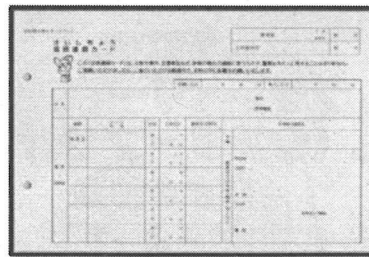

令和7年度第1回警視庁警察官採用試験について

類別	第1次試験	第2次試験	申込受付期間
男性 I・Ⅲ類	4月13日(日)	5月10日(土) 17日(土) 18日(日) 31日(土)	令和7年3月7日(金) 午前9時00分から 令和7年3月21日(金) 午後5時00分までの間
女性 I・Ⅲ類		5月24日(土) 5月25日(日)	

令和7年度試験からの変更点

- ・令和7年度から、第1回試験にⅢ類(高校既卒)枠を追加します。
- ・筆記試験にSPI3を導入し、教養試験との選択制にします。
- ・教養試験の出題数を削減し、試験時間を短縮します。
- ・国語試験については廃止します。

受験申込みはこちら	受験申込方法と申込上の注意
	○ 警視庁採用サイトの「採用試験(選考)申込み」へアクセスし、利用上の注意事項をよく確認の上、申込受付期間内の画面の指示に従って申込みをして下さい。 ○ 受験申込時の入力事項に虚偽があると、警察官として採用される資格を失う場合があります。

※ 試験の詳細また職業説明会の問い合わせについては警務係にお問い合わせ下さい。

「巡回連絡」にご協力ください。

巡回連絡にまいりました！

色んな詐欺があるのね！

交通事故にも気を付けよう